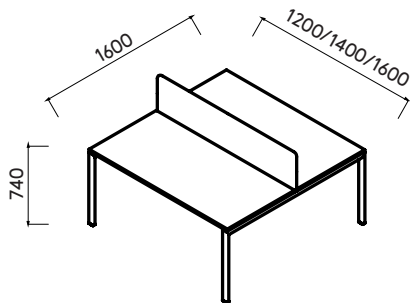

Dimensions

Finitions

REVÊTEMENT :

STRUCTURE :