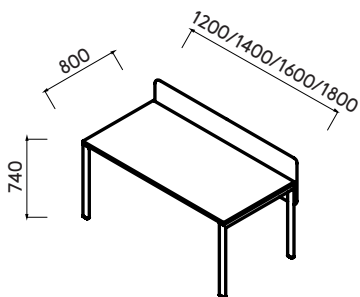

Dimensions

Finitions

REVÊTEMENT :

STRUCTURE :