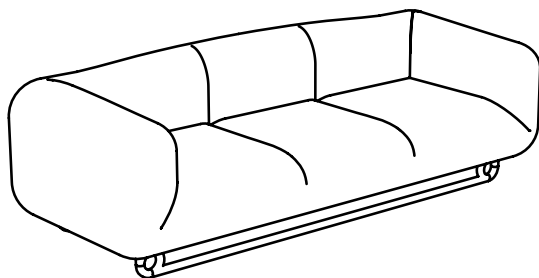

## Julien Vidame présente Cloud.9, un sofa alliant grand confort et modernité pour signer dans vos bureaux des espaces dédiés à la détente.

L'intention du designer ? Proposer le canapé le plus confortable possible, qui invite son utilisateur à plonger dedans. La ligne du Sofa Cloud.9 tend vers la douceur, ses rondeurs très accueillantes et son tissu complètent cette sensation d'abandon. Son matériau très texturé et généreux fait sa particularité

et renforce l'impression de confort qui en ressort. Il est composé d'une mousse souple englobante, afin de se sentir en détente totale. Sa belle profondeur n'efface pas sa robustesse et le clin d'oeil résolument moderne de son singulier piètement tubulaire. De quoi être sur votre petit nuage.

## Dimension